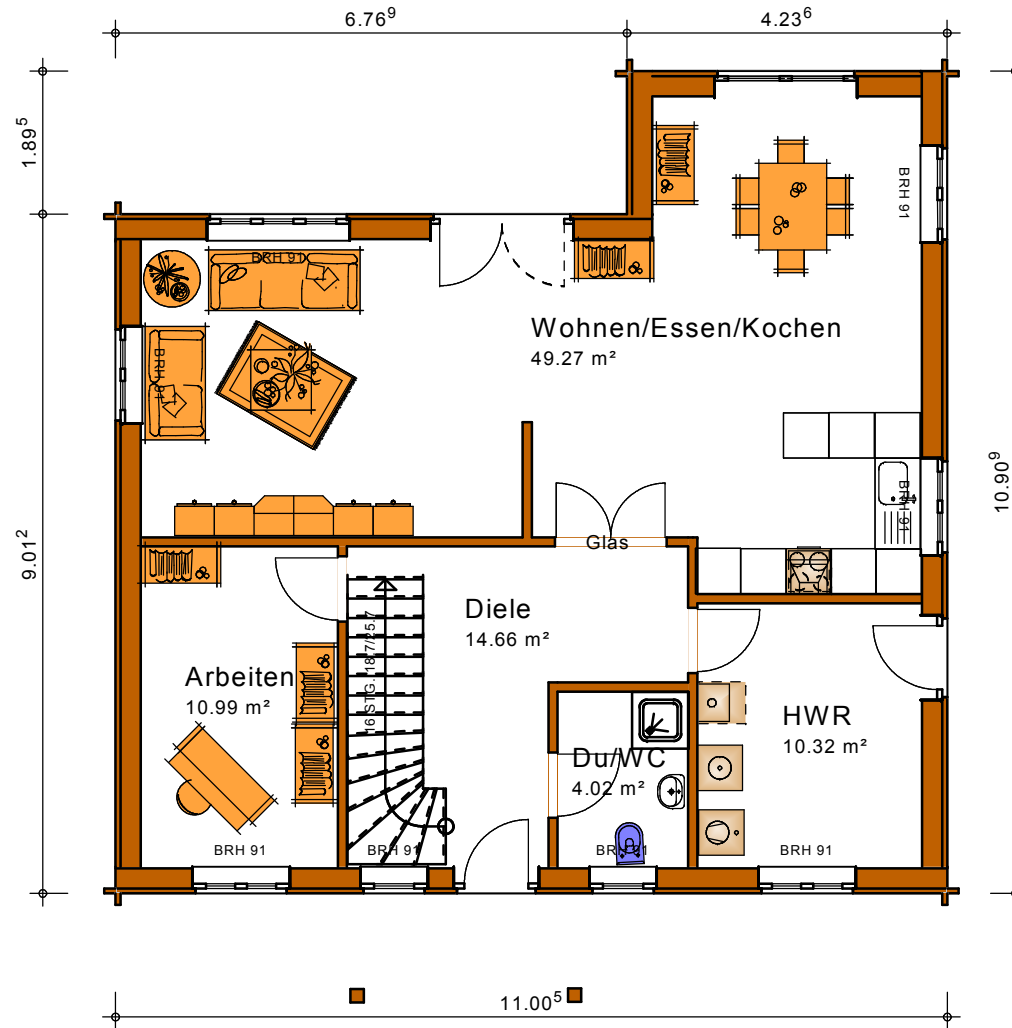

Malmö L 107 EG

Malmö L 107 DG

Dachneigung: 45°

Maßstab: 100

Datum, Unterschrift des Bauherren