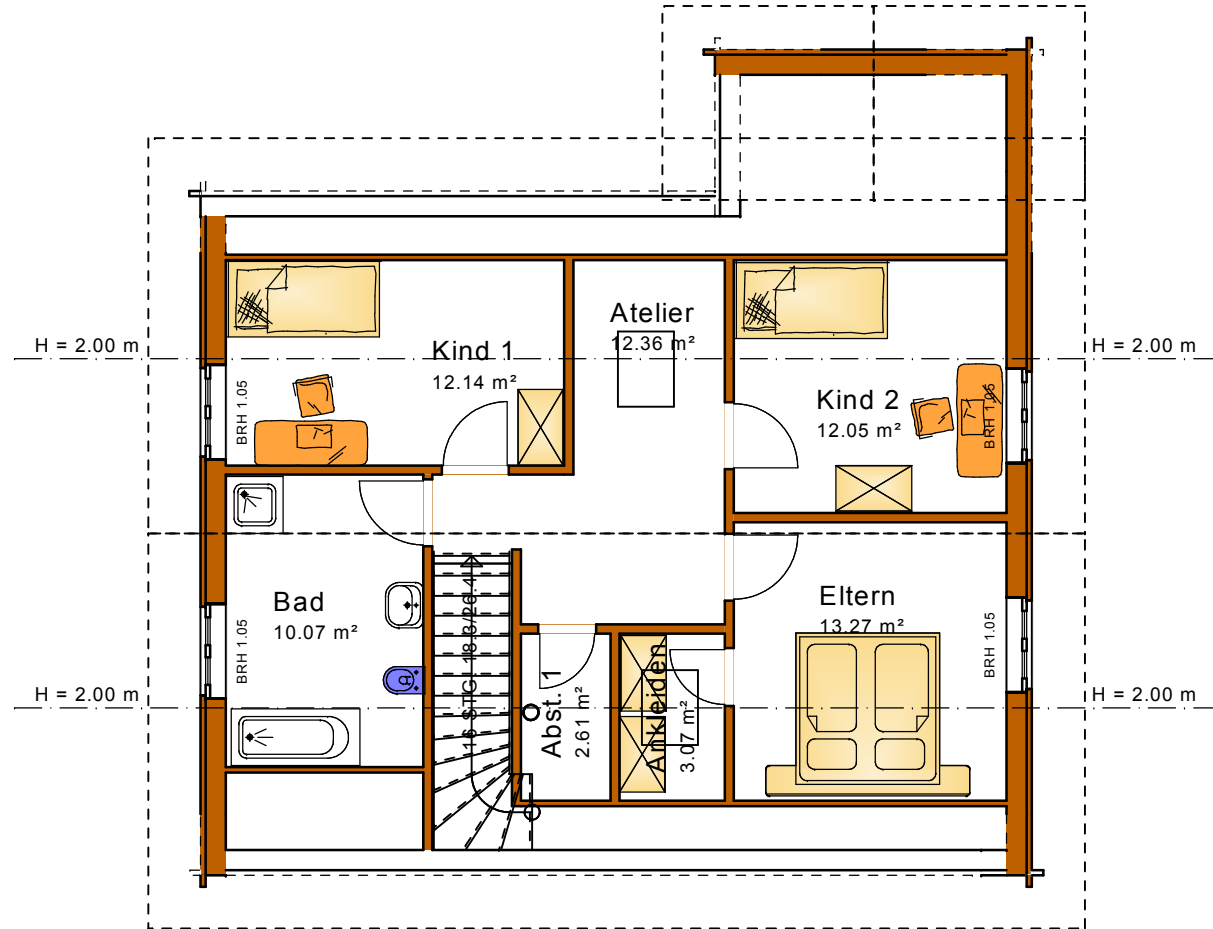

Malmö L 107 EG

Malmö L 107 DG

Dachneigung: 45°

Maßstab: 100

Datum, Unterschrift des Bauherren